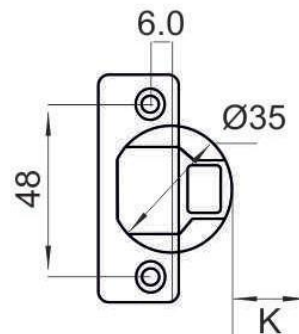

Панта D`conti мебелна изхвърляща скрита, на покрит кант ф 35 мм, никел

Продукт: [Панта D`conti мебелна изхвърляща скрита, на покрит кант ф 35 мм, никел](#)

Категория: [Панти за врати](#)

Бранд: [D`conti](#)