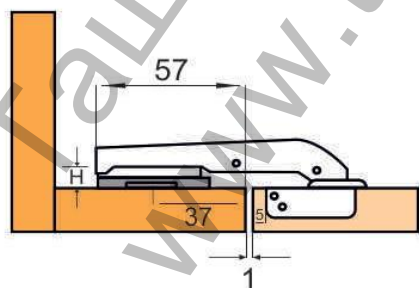

Панта D`conti мебелна изхвърляща скрита, на покрит кант ф 35 мм, никел

Продукт: [Панта D`conti мебелна изхвърляща скрита, на покрит кант ф 35 мм, никел](#)

Категория: [Панти за врати](#)

Бранд: [D`conti](#)